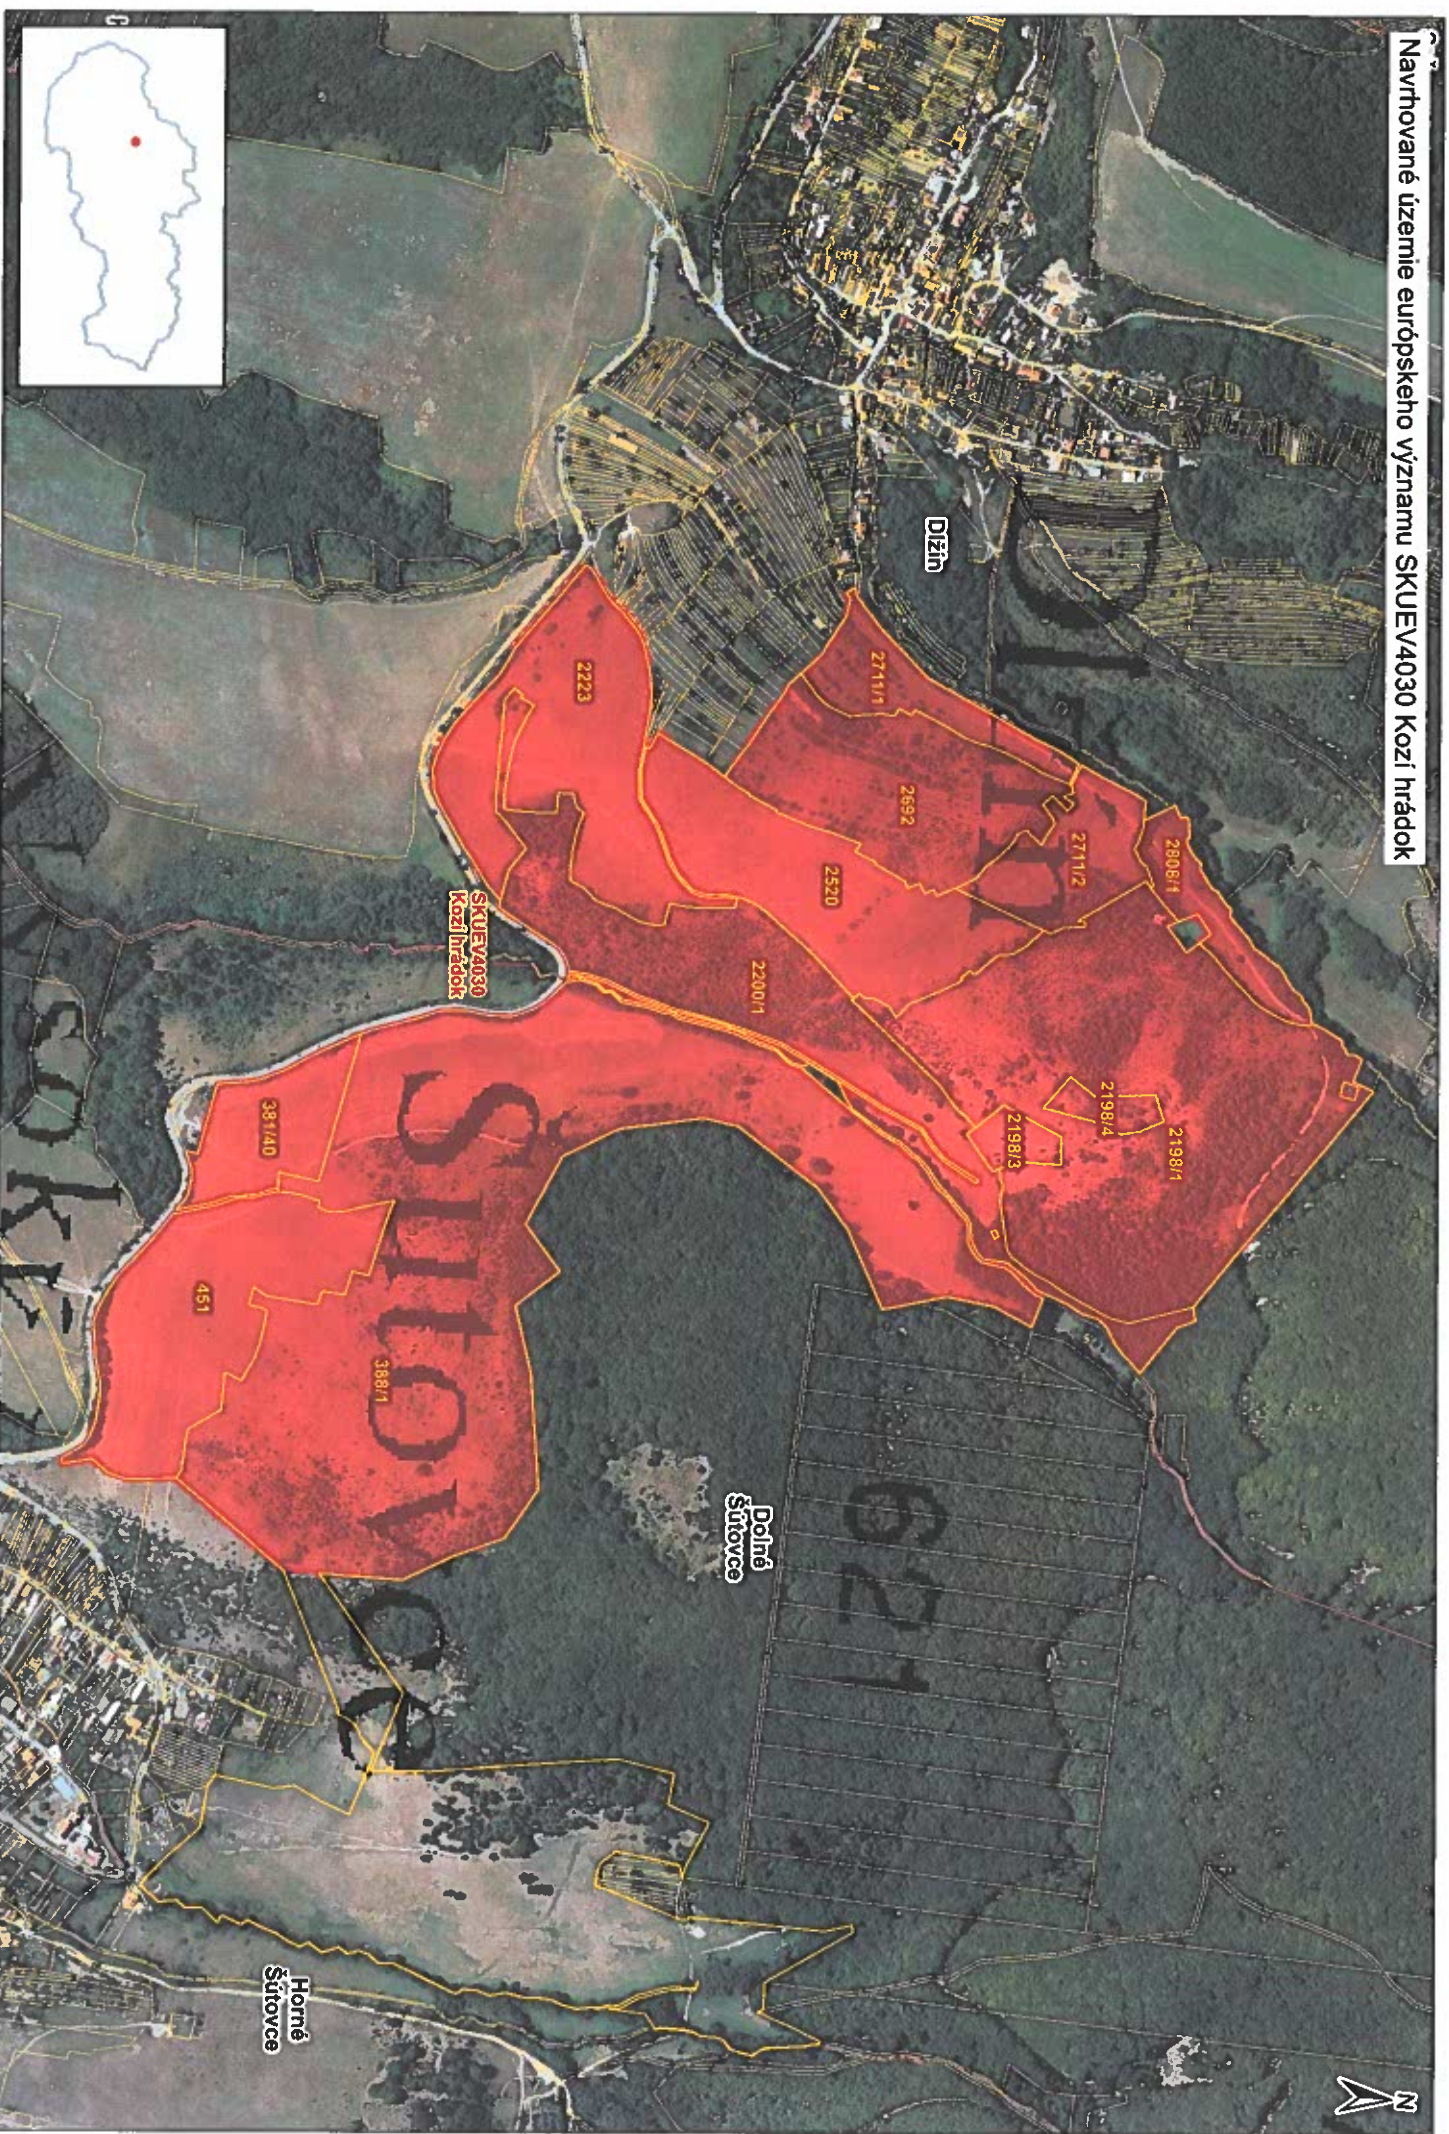

Navrhované územie európskeho významu SKUEV4030 Kozí hrádok

Digitalna ortofotomapa (2004-2010) © EUROSENSE s.r.o. © GEODIS SLOVAKIA, s.r.o. kartová snímka č. 20141287_2021

0 137,5 275 550 m

particla registra C  navrhované ÚE V  hranica k.ú.
navrhnutá zmena zo súčasného 1. stupňa ochrany na 2. stupeň ochrany